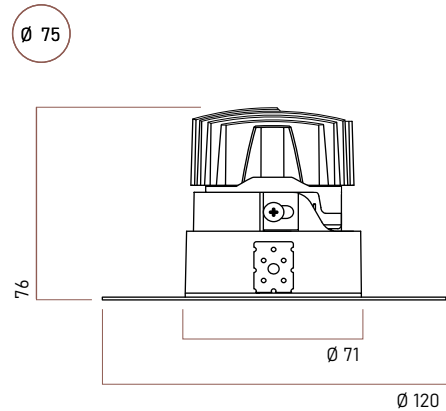

RC-TRIX IP TRF-9-930-XX-YY-ZZ-AA

Световые характеристики

| | |
|----------------------|--------------------------|
| Цветовая температура | 2700 К / 3000 К / 4000 К |
| Цветопередача | 90+ |
| Световой поток | 550 лм (9 Вт для 3000 К) |
| Угол рассеивания | 15° / 25° / 40° / 60° |

Физические характеристики

| | |
|----------------|--------------------------|
| Установка | Встраиваемый безрамочный |
| Цвет корпуса | Белый / Чёрный |
| Степень защиты | IP44 |
| Вес | 140 г |

Описание серии