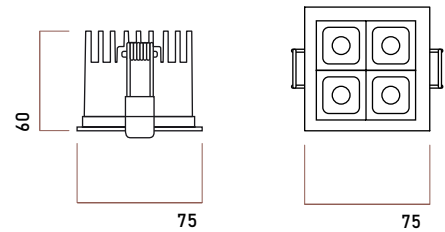

RC-ECHO 2X2-SSF-8-9XX-YY-ZZ-AA

Световые характеристики

Цветовая температура	2700 К / 3000 К / 4000 К
Цветопередача	90+
Световой поток	856 лм (при 3000К)
Угол рассеивания	24° / 40°

Энергетические характеристики

Мощность источника света	8 Вт
Мощность светильника	9.2 Вт
Питание	700 мА, 11.2 В
Управление	Опционально

Физические характеристики

Установка	Встраиваемый
Цвет корпуса	Белый / Чёрный
Степень защиты	IP20
Вес	280 г

65x65

Описание серии

Встраиваемый светодиодный светильник.

Варианты отделки: матовая чёрная или белая микротекстурированная краска.

Система управления: Опционально.

XX - Цветовая температура
 YY - Угол рассеивания
 ZZ - Цвет корпуса
 AA - Вид диммирования