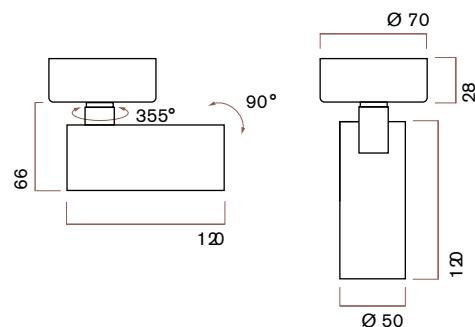

Мощность источника света	6 Вт
Мощность светильника	7.2 Вт
Питание	220 В
Управление	Опционально

Физические характеристики

Установка	Накладной
Цвет корпуса	Белый / Чёрный
Степень защиты	IP20
Вес	260 г

Аксессуары

Сотовая решетка	AC-HNCB-31/3	art. 1713601
-----------------	--------------	--------------

Описание серии

Светодиодный накладной светильник.

Варианты отделки: матовая чёрная или белая микротекстурированная краска.