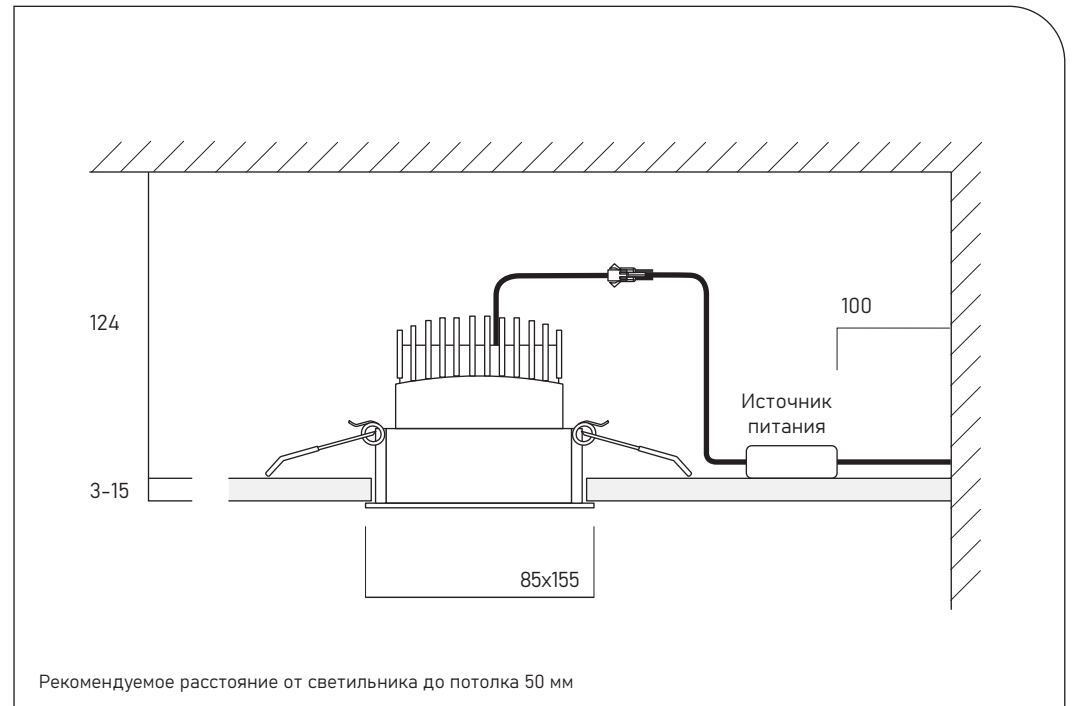

aledo

TRACE TWO SSA

Рекомендуемое расстояние от светильника до потолка 50 мм