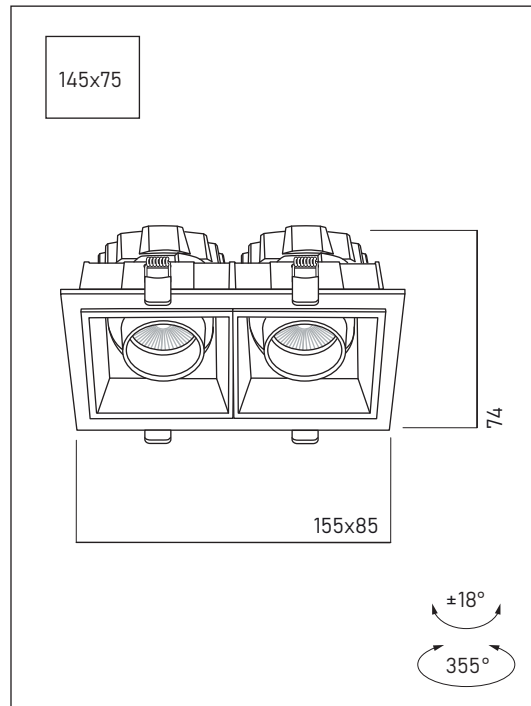

aledo

TRACE TWO SSA

Рекомендуемое расстояние от светильника до потолка 50 мм