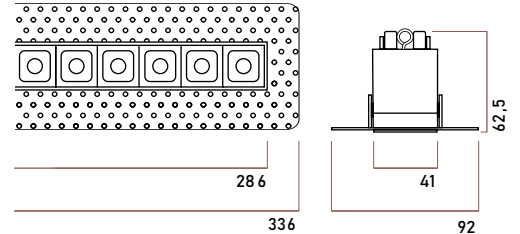

### Физические характеристики

Установка	Встраиваемый
Цвет корпуса	Белый / Чёрный
Степень защиты	IP20
Вес	560 г

292x47