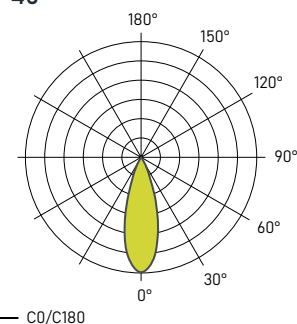

Энергетические характеристики

Мощность светильника	24 Вт
Мощность светильника	28,8 Вт
Питание	220 В
Управление	DALI

Физические характеристики

Установка	Шинопровод DALI
Цвет корпуса	Белый / Чёрный
Степень защиты	IP20
Вес	880 г

Описание серии

Трековый светодиодный светильник.

Варианты отделки: матовая чёрная или белая микротекстурированная краска.

Система управления: DALI

Распределение света

12°

24°

45°

XX - Цветовая температура

YY - Угол рассеивания

ZZ - Цвет корпуса

Расчетные значения, указанные в технических характеристиках, указаны для температуры окружающей среды 25° С. Данные светового потока указаны с погрешностью +/- 10 %, данные электрической потребляемой мощности – с изначальной погрешностью +/- 10 %, данные цветовой температуры – изначально +/- 150 К.