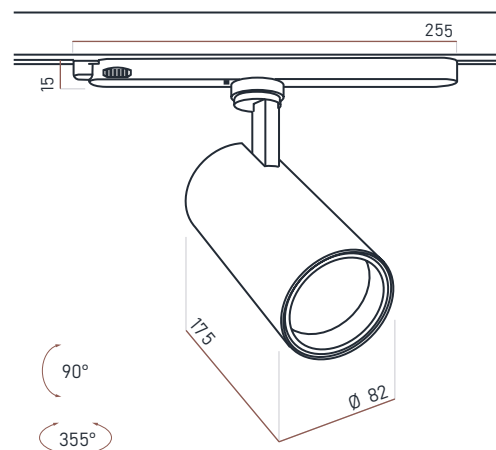

TLD-COMPASS HP-24-9XX-YY-ZZ-DA

Световые характеристики

Цветовая температура	2400 / 2700 / 3000 / 3500 / 4000 К
Цветопередача	90+ / 97+
Световой поток	2700 лм (при 3000К)
Угол рассеивания	10° / 15° / 24° / 36° / 50°

Энергетические характеристики

Мощность светильника	24 Вт
Мощность светильника	28,8 Вт
Питание	220 В
Управление	DALI

Физические характеристики

Установка	Шинопровод DALI
Цвет корпуса	Белый / Чёрный
Степень защиты	IP20
Вес	880 г

Описание серии

Трековый светодиодный светильник.

Варианты отделки: матовая чёрная или белая микротекстурированная краска.

Система управления: DALI