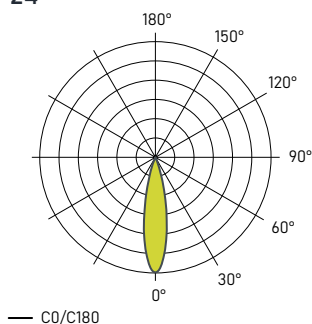

Энергетические характеристики

Мощность светильника	24 Вт
Мощность светильника	28,8 Вт
Питание	220 В
Управление	DALI

Физические характеристики

Установка	Шинопровод DALI
Цвет корпуса	Белый / Чёрный
Степень защиты	IP20
Вес	880 г

Описание серии

Трековый светодиодный светильник.

Варианты отделки: матовая чёрная или белая микротекстурированная краска.

Система управления: DALI

Распределение света

12°

24°

45°

XX - Цветовая температура

YY - Угол рассеивания

ZZ - Цвет корпуса

Расчетные значения, указанные в технических характеристиках, указаны для температуры окружающей среды 25° С. Данные светового потока указаны с погрешностью +/- 10 %, данные электрической потребляемой мощности – с изначальной погрешностью +/- 10 %, данные цветовой температуры – изначально +/- 150 К.