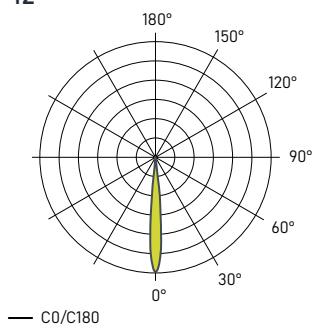

Энергетические характеристики

Мощность светильника	24 Вт
Мощность светильника	28,8 Вт
Питание	220 В
Управление	DALI

Физические характеристики

Установка	Шинопровод DALI
Цвет корпуса	Белый / Чёрный
Степень защиты	IP20
Вес	880 г

Описание серии

Трековый светодиодный светильник.

Варианты отделки: матовая чёрная или белая микротекстурированная краска.

Система управления: DALI

Распределение света

12°

24°

45°

XX - Цветовая температура

YY - Угол рассеивания

ZZ - Цвет корпуса

Расчетные значения, указанные в технических характеристиках, указаны для температуры окружающей среды 25° С. Данные светового потока указаны с погрешностью +/- 10 %, данные электрической потребляемой мощности – с изначальной погрешностью +/- 10 %, данные цветовой температуры – изначально +/- 150 К.