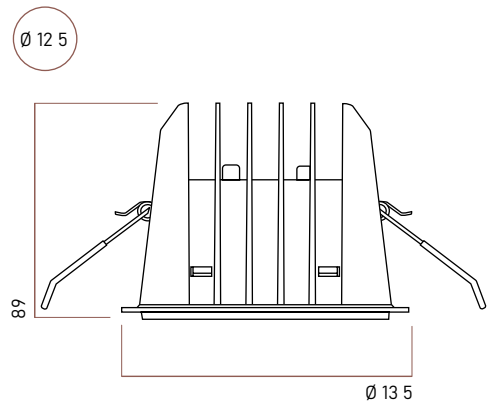

RC-GANT R 125-24-9XX-WW-YY-ZZ

Световые характеристики

Цветовая температура	2200 / 2400 / 2700 / 3000 / 4000 К
Цветопередача	90+ / 97+
Световой поток	2293 лм (при 3000К)
Угол рассеивания	Wallwasher

Энергетические характеристики

Мощность источника света	24 Вт
Мощность светильника	28.8 Вт
Питание	700мА, 33.3В
Управление	Опционально

Физические характеристики

Установка	Встраиваемый
Цвет корпуса	Белый / Чёрный
Степень защиты	IP20
Вес	459 г